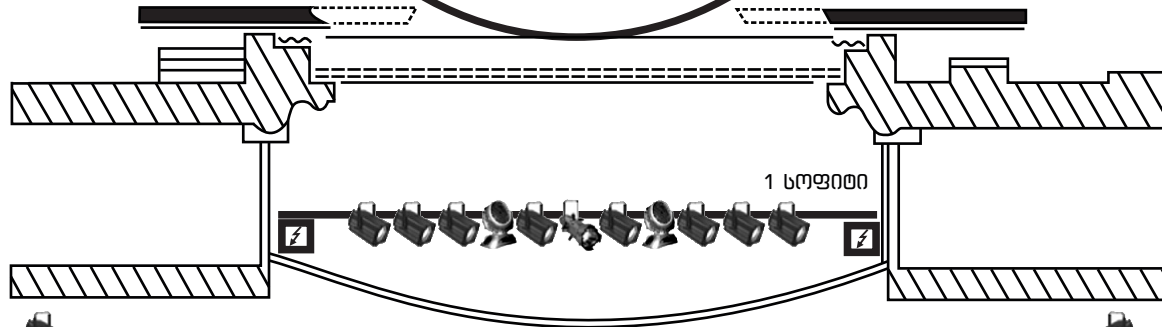

# ბანათების გეგმა

პირობითი ნიშნები	
	ელ. ლუქი
	Linser 150mm
	22-45 Profiler, Zoom FFR
	PAR-64 Adjuster
	JB Lighting Lighting Device
	JB Lighting Times Managing Device